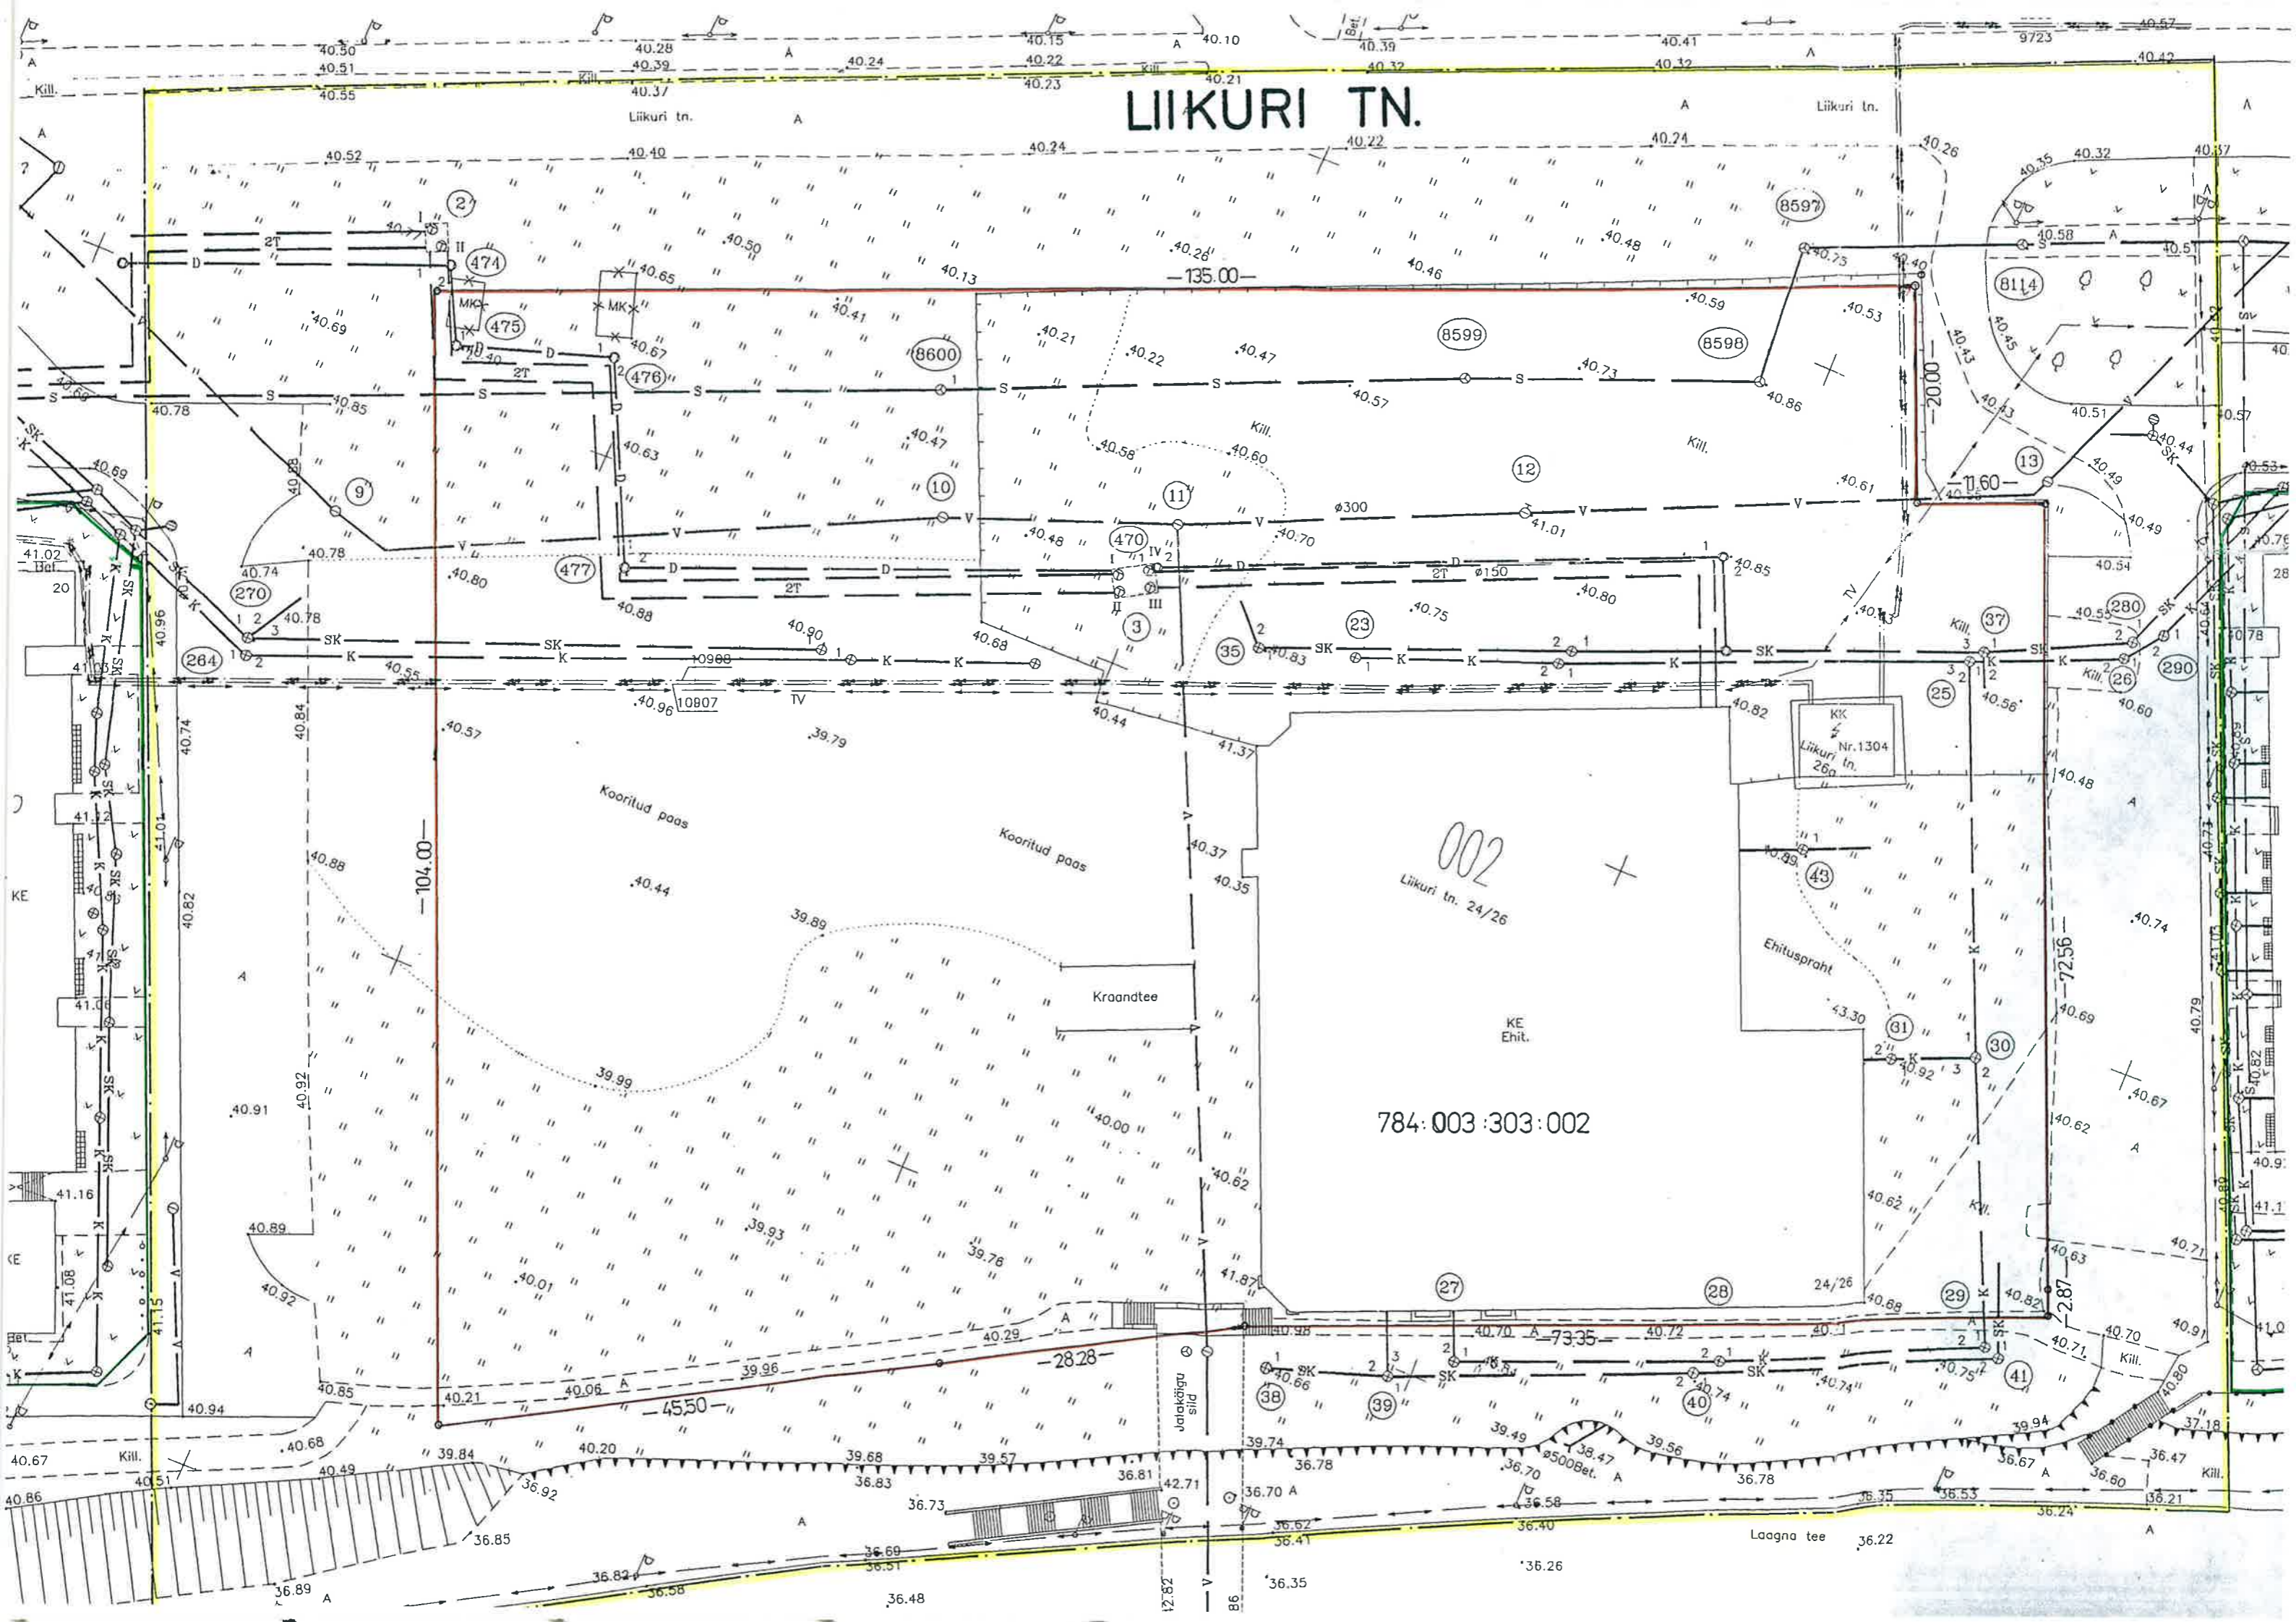

LIIKURI TN.

784:003:303:002

002
Liikuri tn. 24/26

Laagna tee 36.22

Kooritud paas

Kooritud paas

Kraandtee

Ehituspraht

KE Ehit.

Jalakäigu silid