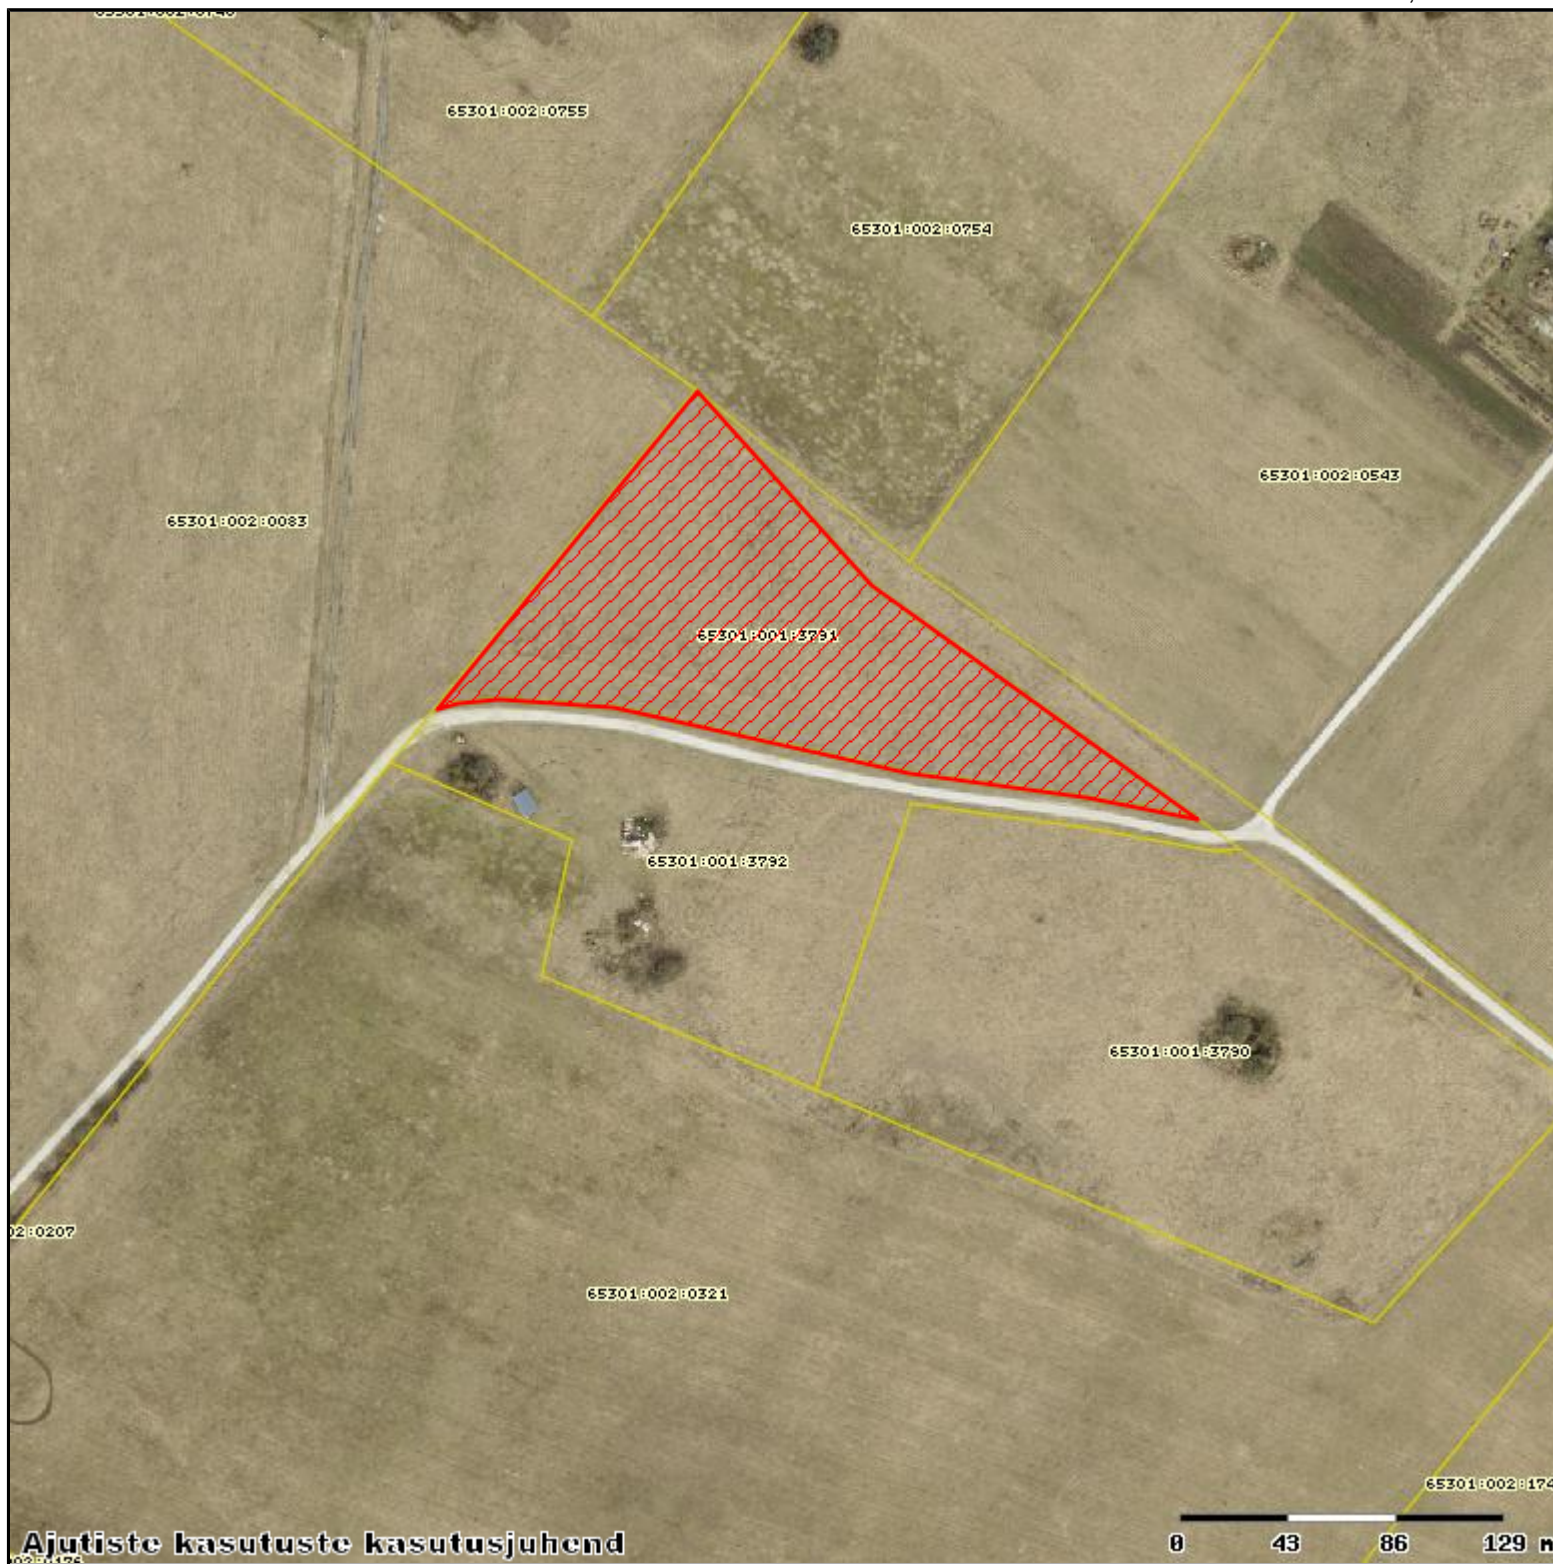

X = 6583714, Y = 550056

Kõrgemäe kinnisasja kasutusala plaan

ID
Kasutuse liik
KÜ tunnus
KÜ pindala (ha)
Maakond
Kov
Asula
Lähiaadress
Kasutusala pindala (ha)
Ruumikuju
Sisestaja
Sisestamise kuupäev
Muutja
Muutmise kuupäev

M 1:3000

Kaardiserveris olev info ja sellest tehtud väljavõtted on informatiivsed ega ei ole ametlikud. Väljavõtete kasutamisel peab ära märkima nende päritolu.