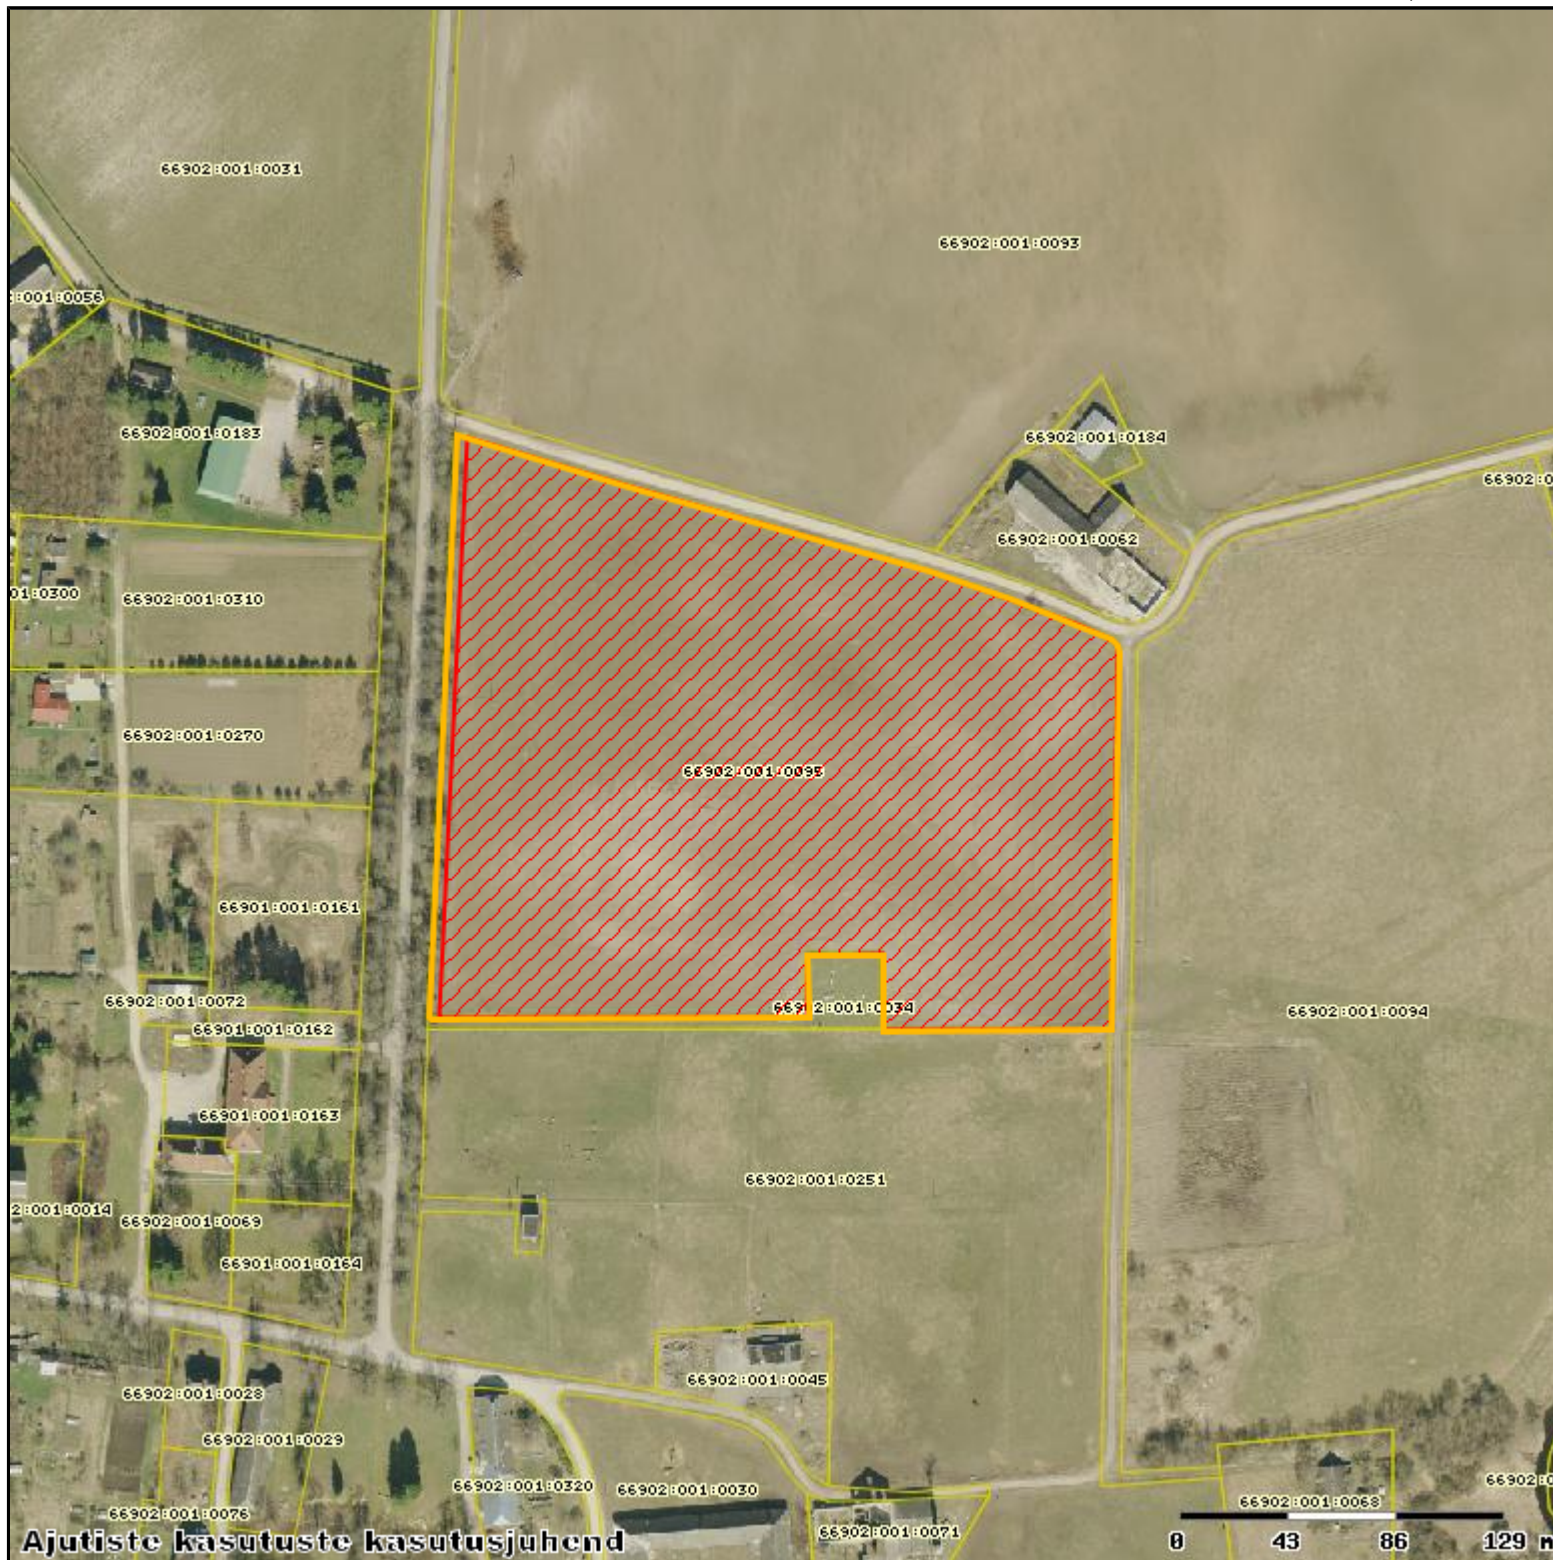

Nurme kinnisasja kasutusala plaan

X = 6537130, Y = 541888

M 1:3000

Kaardiserveris olev info ja sellest tehtud väljavõtted on informatiivsed ega ei ole ametlikud. Väljavõtete kasutamisel peab ära märkima nende päritolu.

ID
 Kasutuse liik
 KÜ tunnus
 KÜ pindala (ha)
 Maakond
 Kov
 Asula
 Lähiaadress
 Kasutusala pindala (ha)
 Ruumikuju
 Sisestaja
 Sisestamise kuupäev
 Muutja
 Muutmise kuupäev

Põllumaa rent

8079
 Põllumaa rent
 66902:001:0095
 5.13
 Rapla maakond
 Rapla vald
 Iira küla
 Nurme
 5.03
 50335
 ANUJU
 22.01.2016
 ANUJU
 29.01.2016