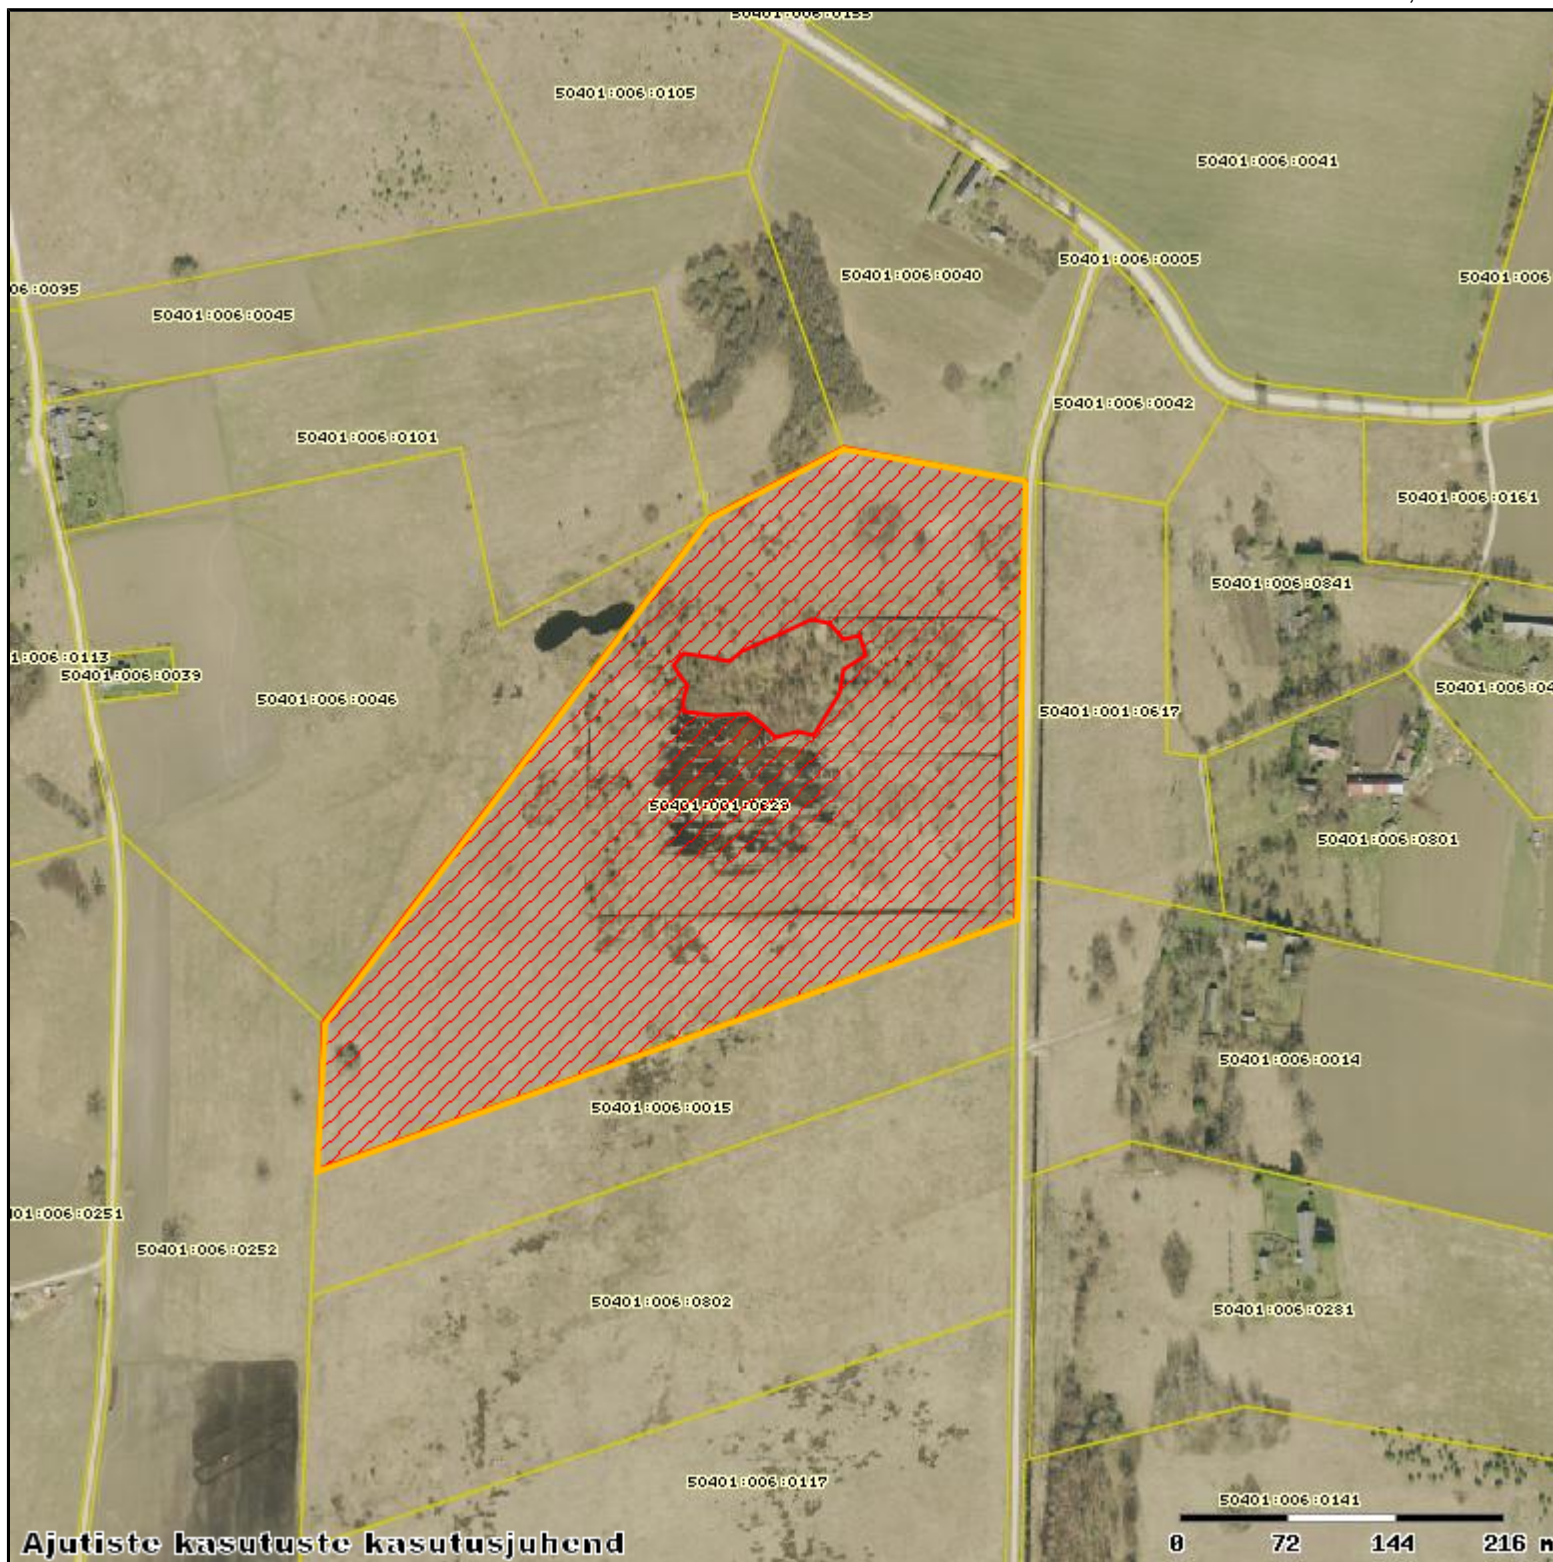

X = 6538113, Y = 526660

X = 6537088, Y = 525635

Kaardiserveris olev info ja sellest tehtud väljavõtted on informatiivsed ega ei ole ametlikud. Väljavõtete kasutamisel peab ära märkima nende päritolu.

M 1:5000

Koore kinnisasja kasutusala plaan

ID
Kasutuse liik
KÜ tunnus
KÜ pindala (ha)
Maakond
Kov
Asula
Lähiaadress
Kasutusala pindala (ha)
Ruumikuju
Sisestaja
Sisestamise kuupäev
Muutja
Muutmise kuupäev

Põllumaa rent