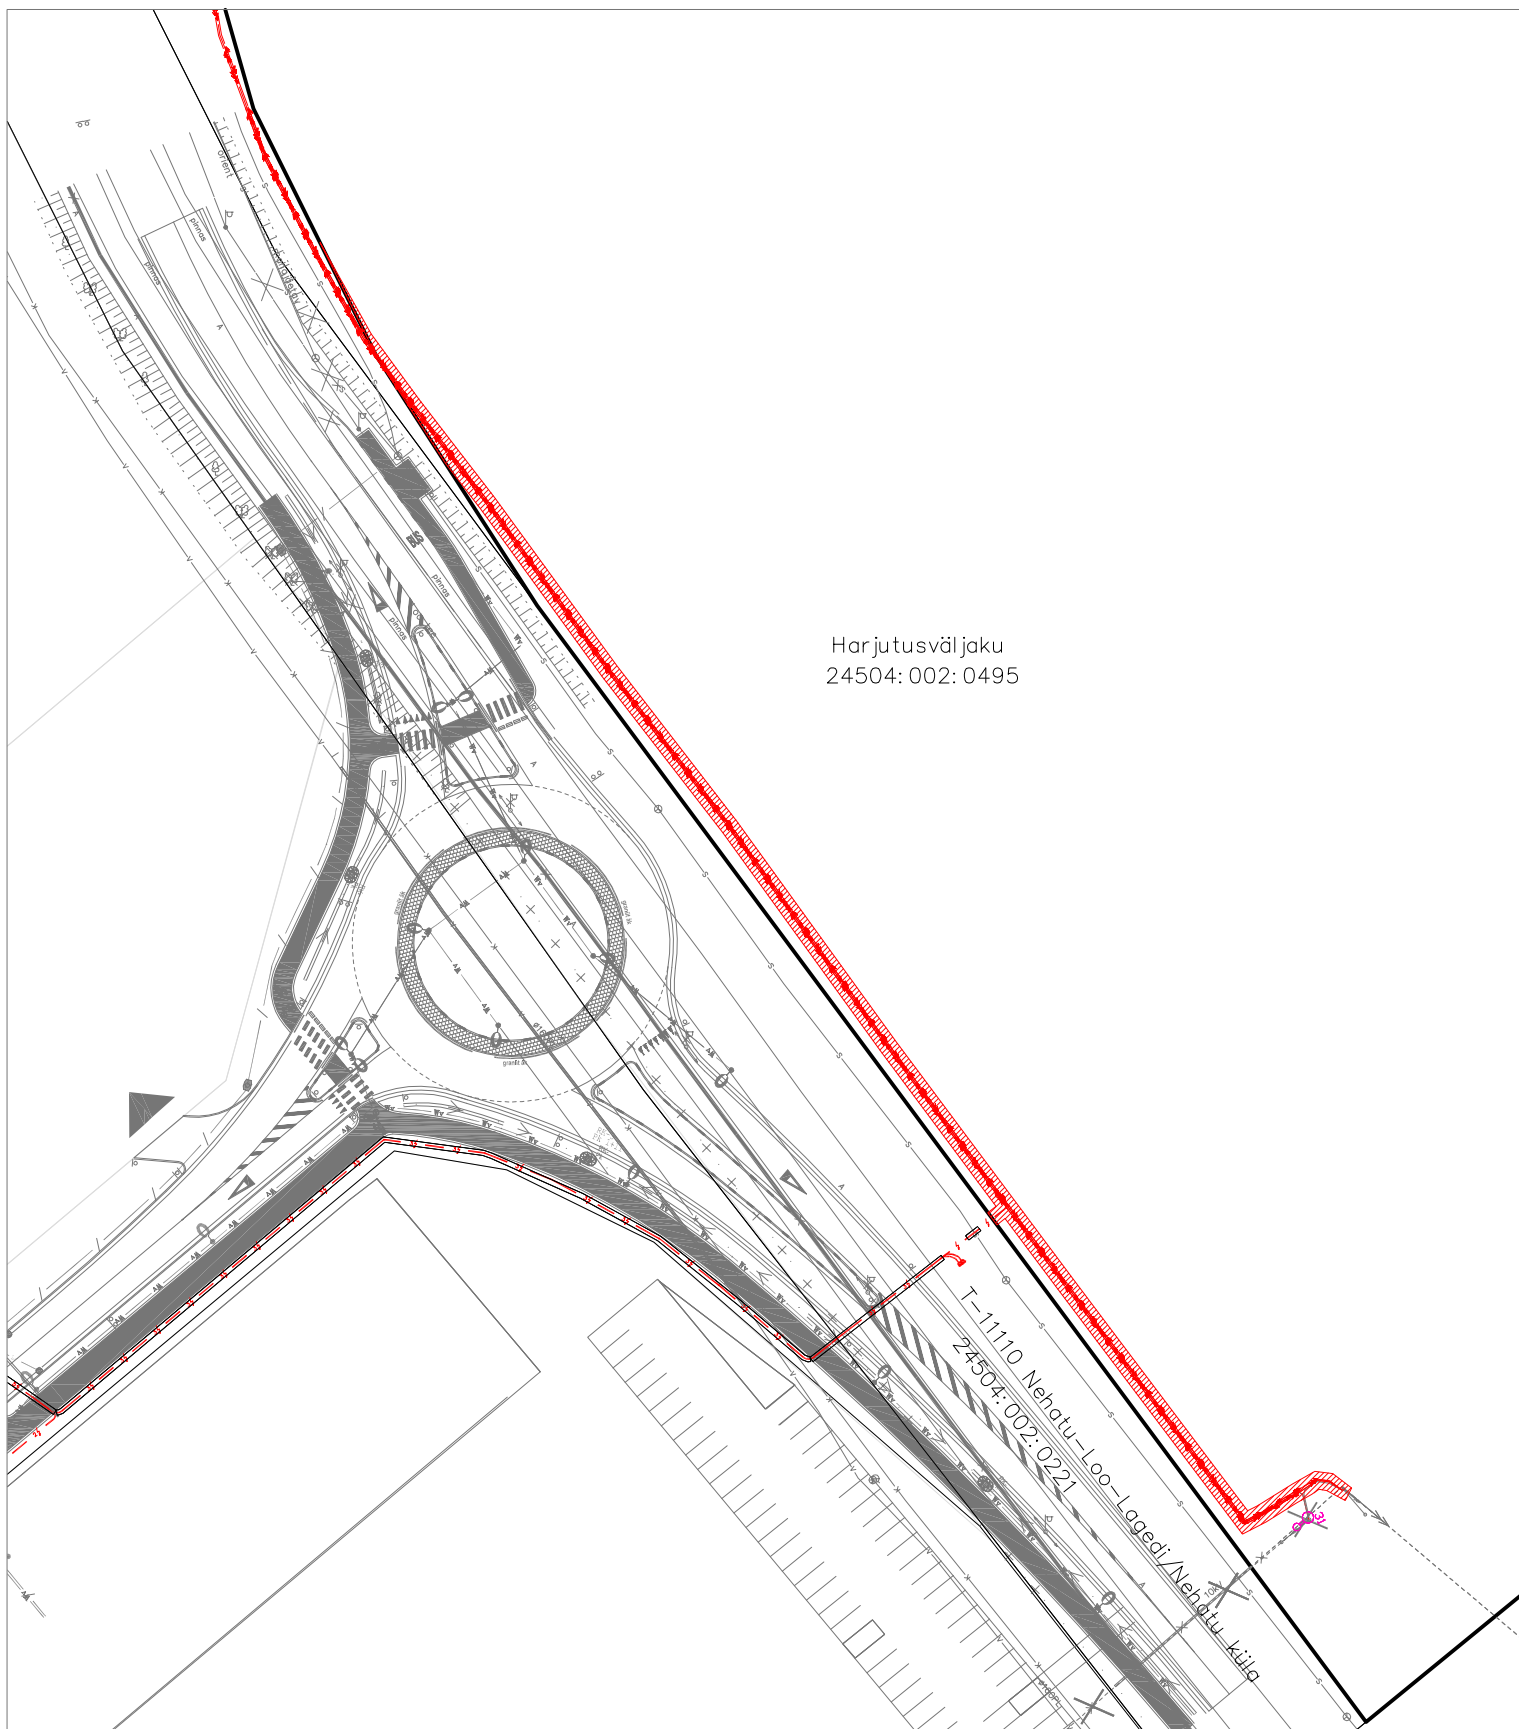

Isikliku kasutusõigusega koormamise plaan
Jõelähtme vald Loo alevik
M 1:1000

Lisa
keskkonnaministri käskkirjale
"Isikliku kasutusõiguse seadmine
Harjutusväljaku kinnisasjale "

Harjutusväljaku
24504:002:0495

T-11110 Nehatu-Loo-Lagedi/Nehatu-kiija
24504:002:0221

Tehnovõrgud

- Keskpingekaabel — — — — —
- Keskpingekaabel (varasemalt ehitatud) — — — — —

Kasutusõiguse ala

Kinnistu piir

Kasutusõiguse ala suurus 497 m²