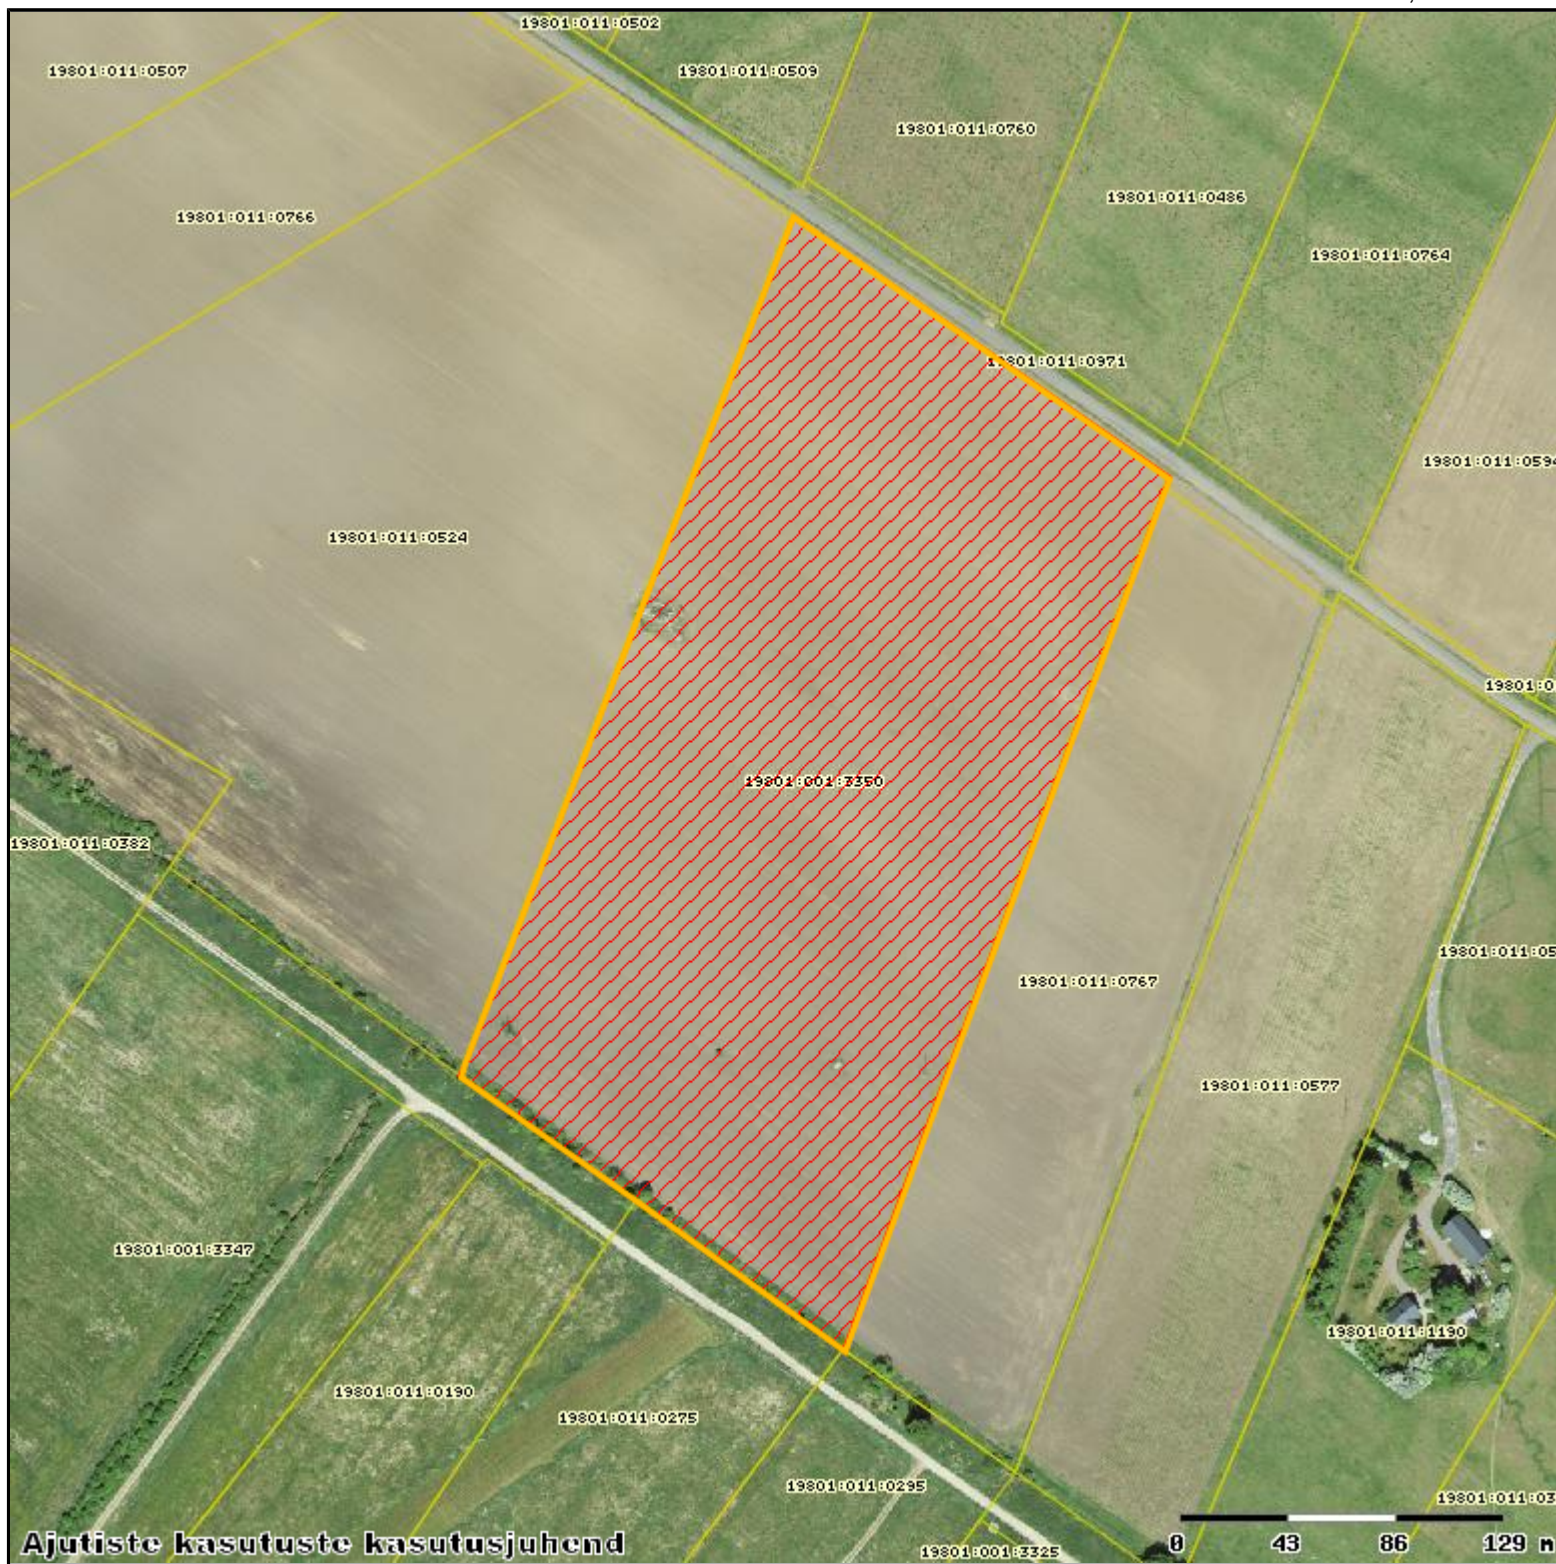

X = 6580696, Y = 522112

Humala tee 94 kinnisasja kasutusala plaan

ID
Kasutuse liik
KÜ tunnus
KÜ pindala (ha)
Maakond
Kov
Asula
Lähiaadress
Kasutusala pindala (ha)
Ruumikuju
Sisestaja
Sisestamise kuupäev
Muutja
Muutmise kuupäev

X = 6580081, Y = 521497

M 1:3000

Kaardiserveris olev info ja sellest tehtud väljavõtted on informatiivsed ega ei ole ametlikud. Väljavõtete kasutamisel peab ära märkima nende päritolu.