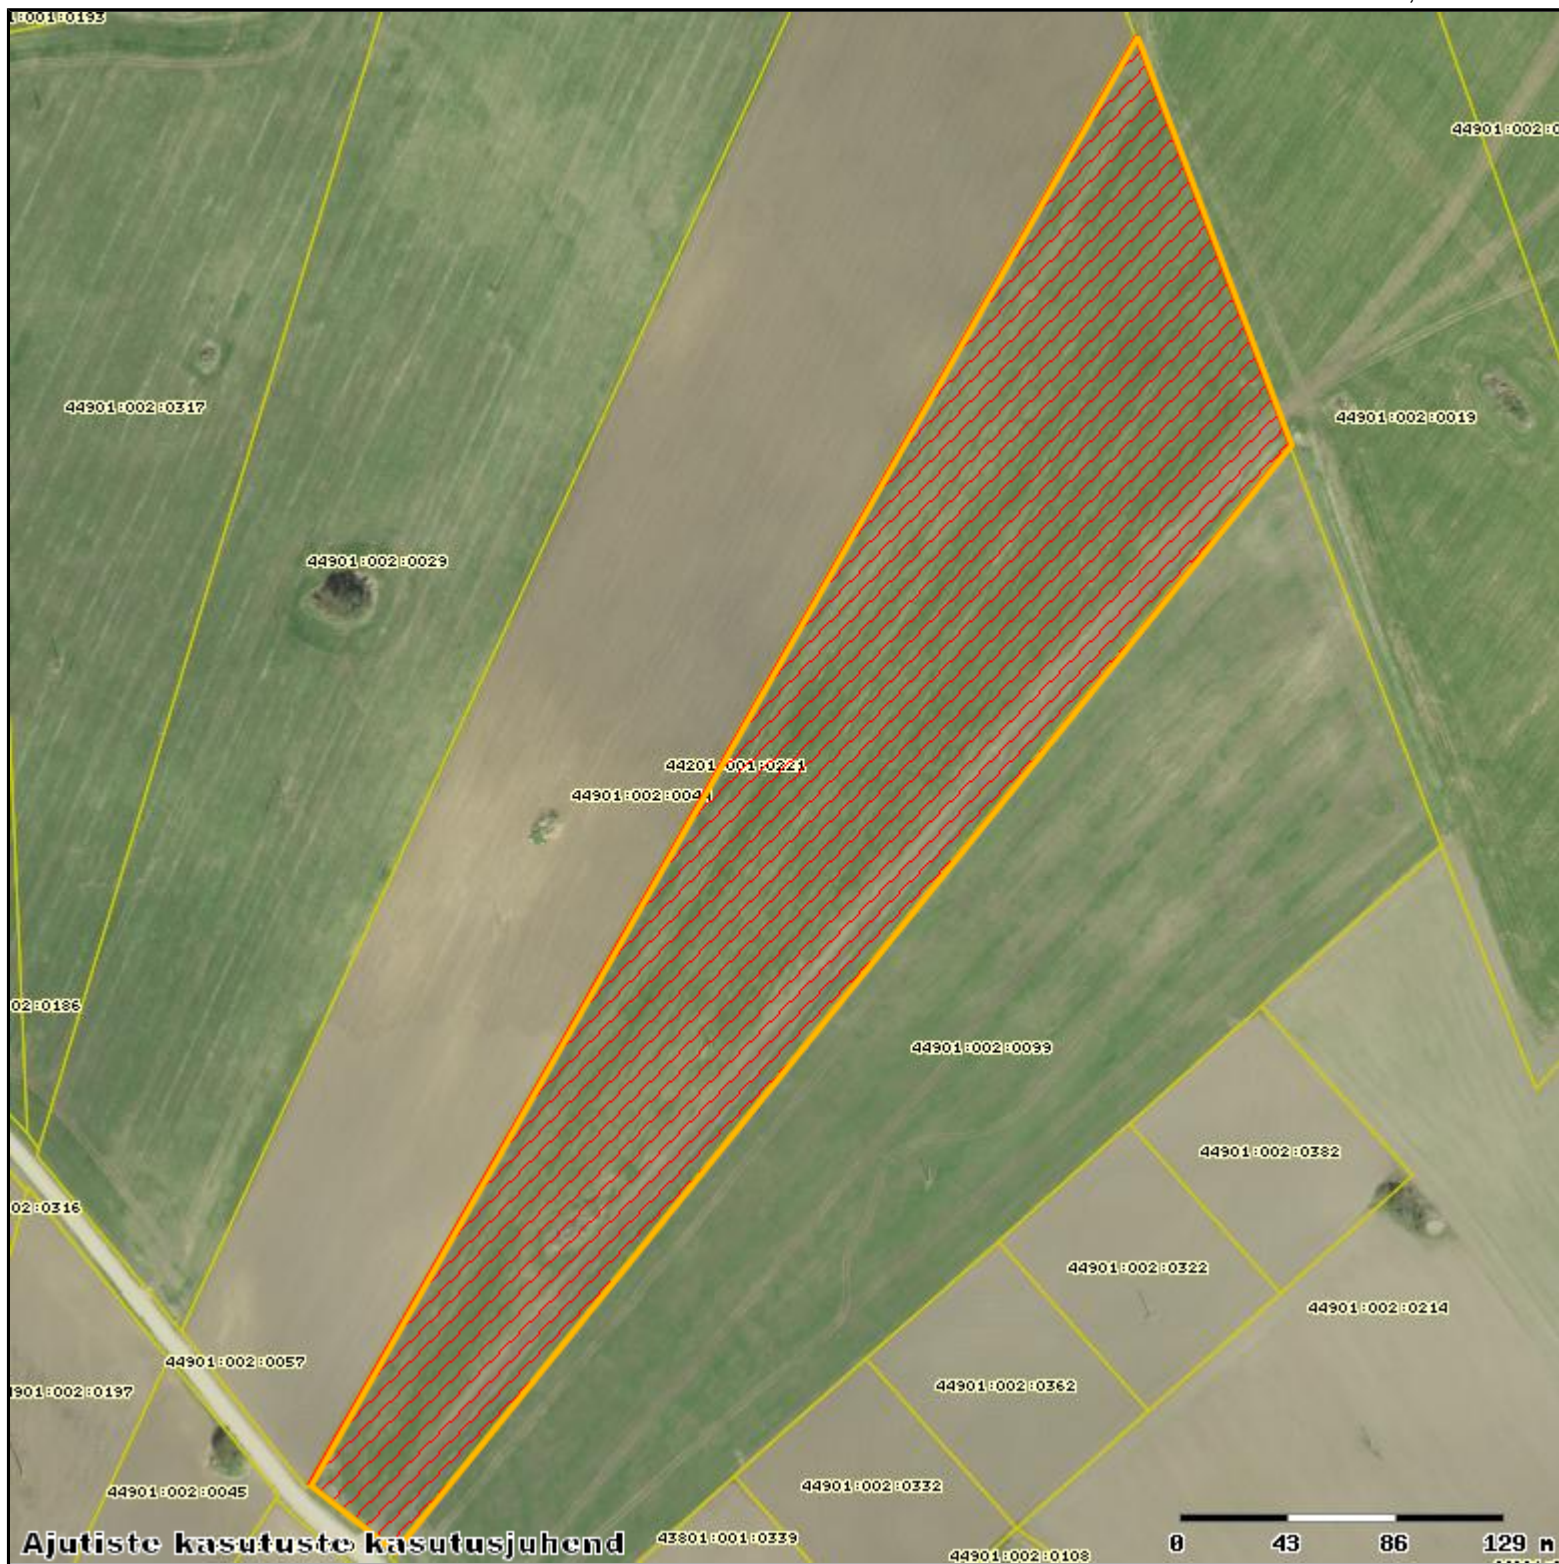

X = 6580473, Y = 672042

X = 6579857, Y = 671427

Kaardiserveris olev info ja sellest tehtud väljavõtted on informatiivsed ega ei ole ametlikud. Väljavõtete kasutamisel peab ära märkima nende päritolu.

M 1:3000

Kukersiidi kinnisasja kasutusala plaan

ID
Kasutuse liik
KÜ tunnus
KÜ pindala (ha)
Maakond
Kov
Asula
Lähiaadress
Kasutusala pindala (ha)
Ruumikuju
Sisestaja
Sisestamise kuupäev
Muutja
Muutmise kuupäev

Põllumaa rent