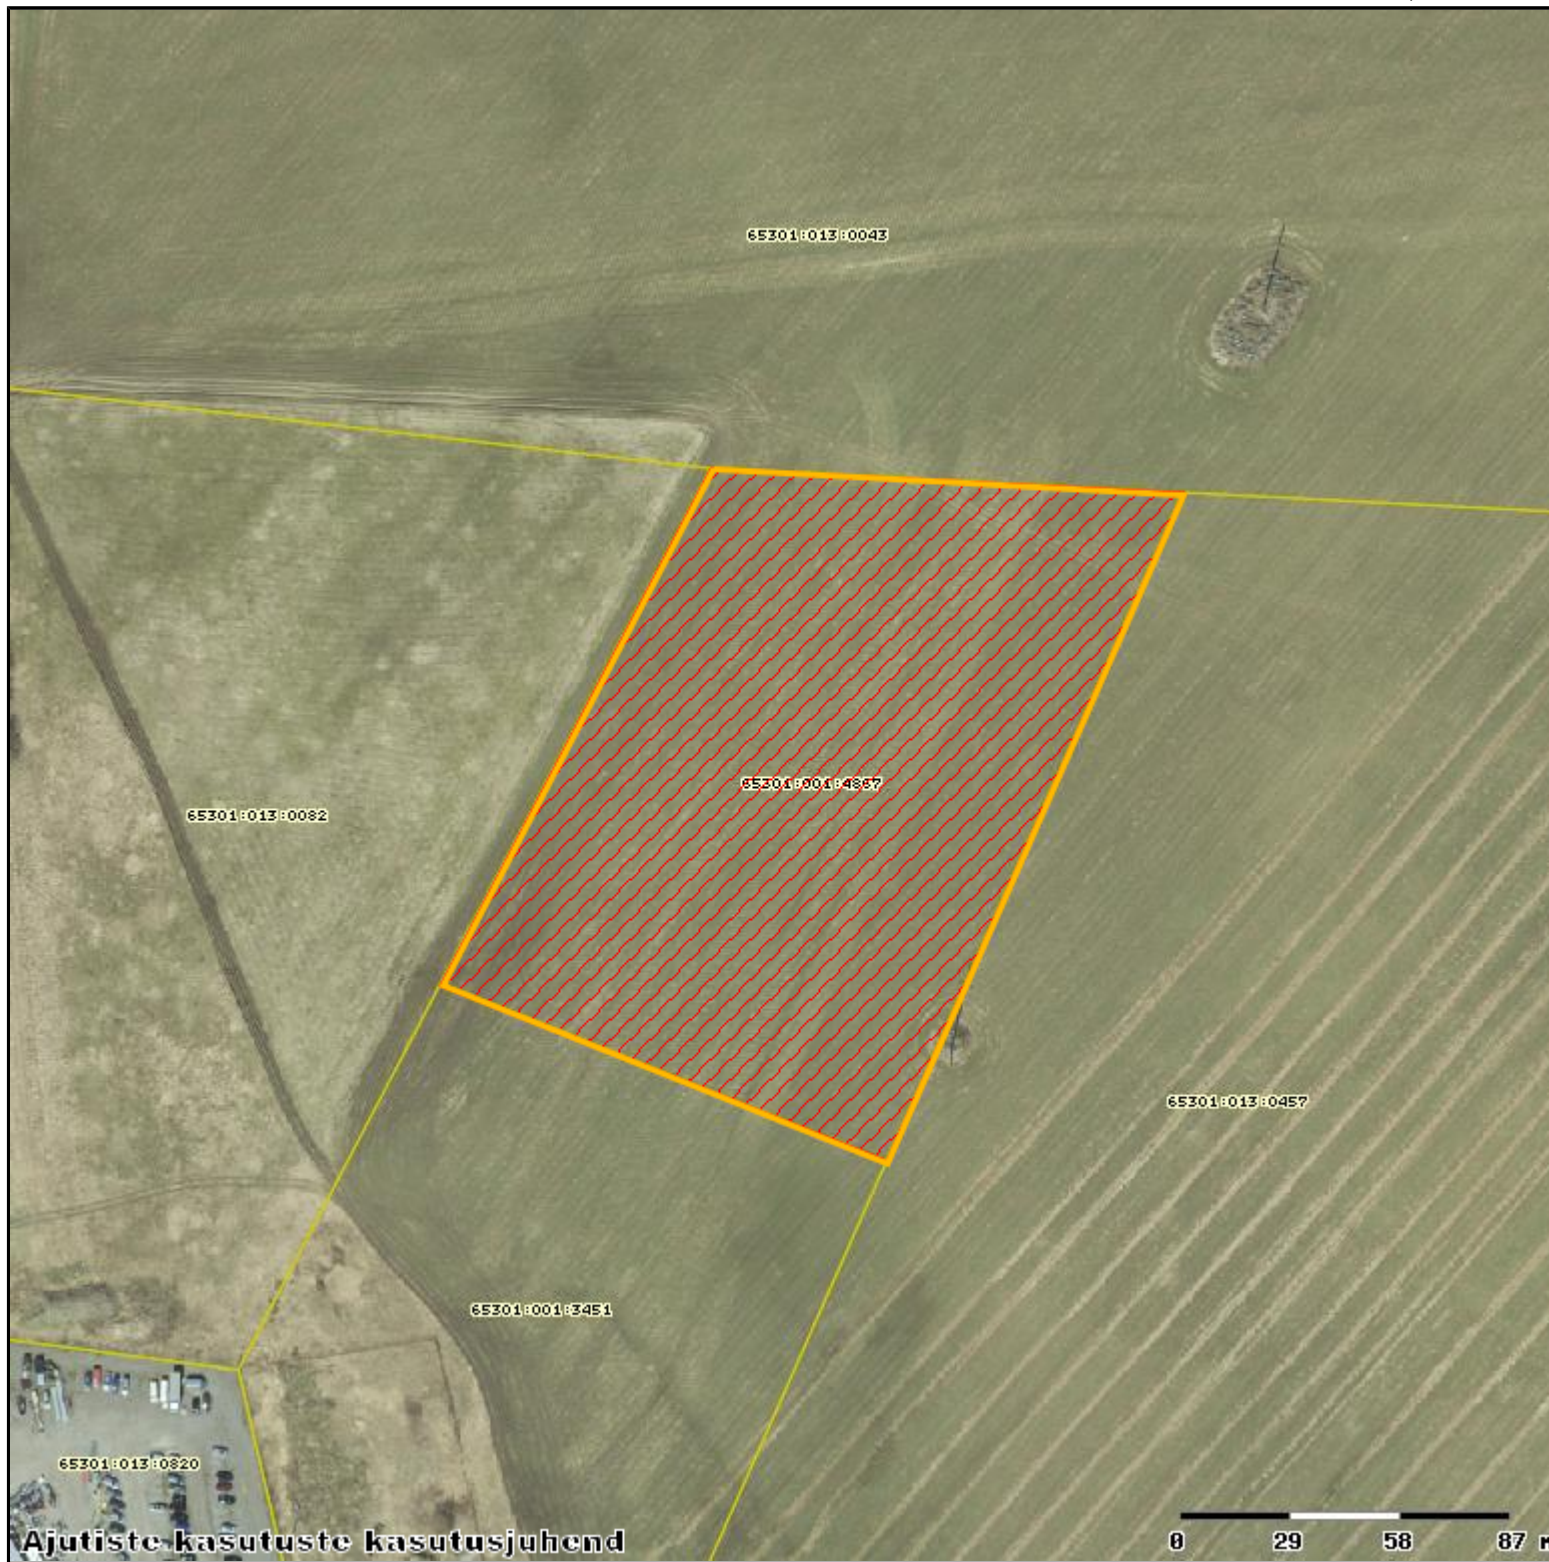

Kesapõllu kinnisasja kasutusala plaan

ID	15276
Kasutuse liik	Põllumaa rent
KÜ tunnus	65301:001:4867
KÜ pindala (ha)	2.1
Maakond	Harju maakond
Kov	Rae vald
Asula	Kopli küla
Lähiaadress	Kesapõllu
Kasutusala pindala (ha)	2.1
Ruumikuju	21004
Sisestaja	KATRIV
Sisestamise kuupäev	29.01.2019
Muutja	KATRIV
Muutmise kuupäev	29.01.2019

Põllumaa rent

- Katastriüksuse tunnused
- Põllumaa rent
- Tunnus

N Registreeritud KÜ

X = 6585309, Y = 554227

M 1:2000

Kaardiserveris olev info ja sellest tehtud väljavõtted on informatiivsed ega ei ole ametlikud. Väljavõtete kasutamisel peab ära märkima nende päritolu.