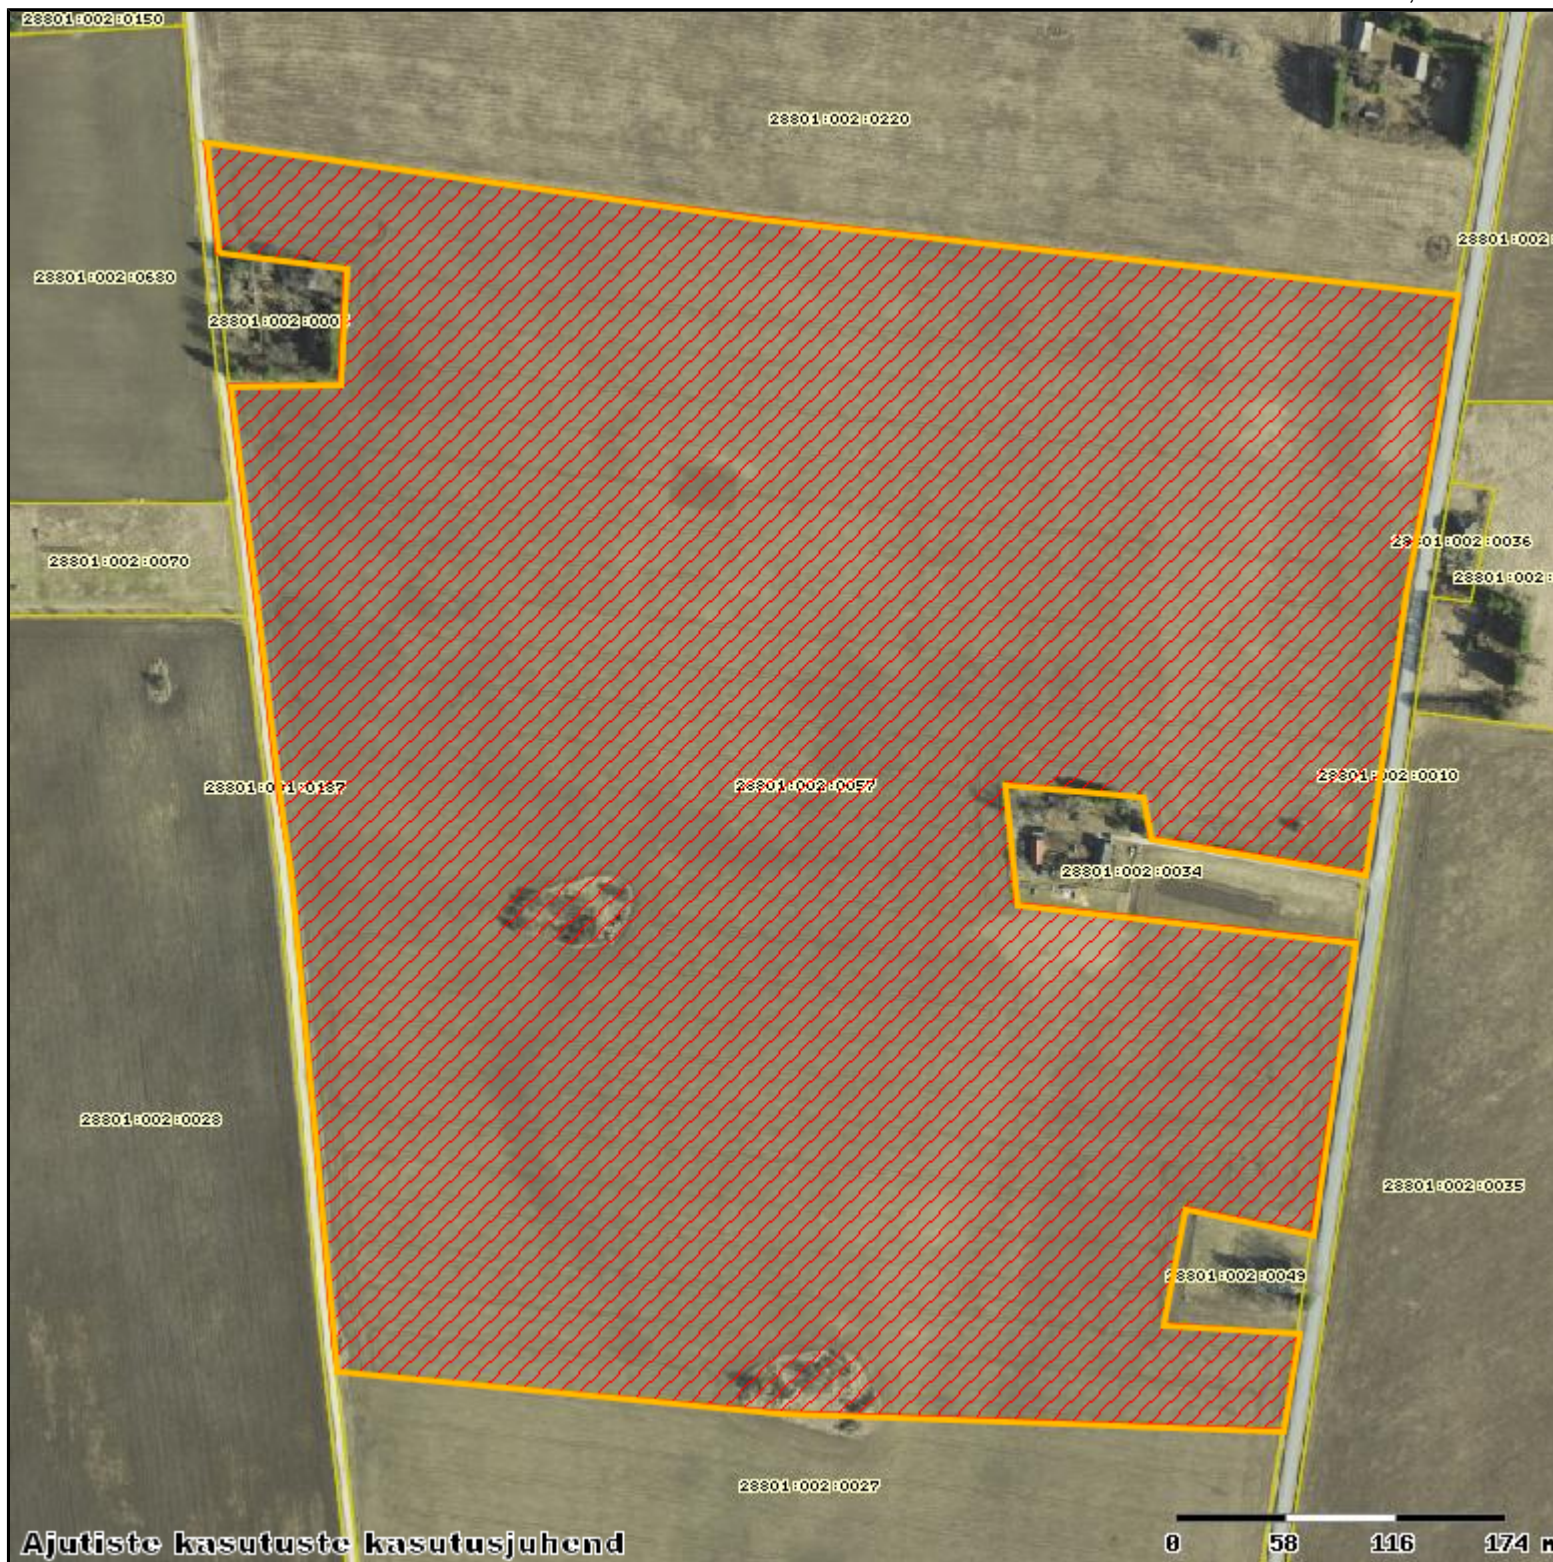

X = 6540068, Y = 607141

X = 6539248, Y = 606320

Kaardiserveris olev info ja sellest tehtud väljavõtted on informatiivsed ega ei ole ametlikud. Väljavõtete kasutamisel peab ära märkima nende päritolu.

M 1:4000

## Naadi kinnisasja kasutusala plaan

ID  
Kasutuse liik  
KÜ tunnus  
KÜ pindala (ha)  
Maakond  
Kov  
Asula  
Lähiaadress  
Kasutusala pindala (ha)  
Ruumikuju  
Sisestaja  
Sisestamise kuupäev  
Muutja  
Muutmise kuupäev