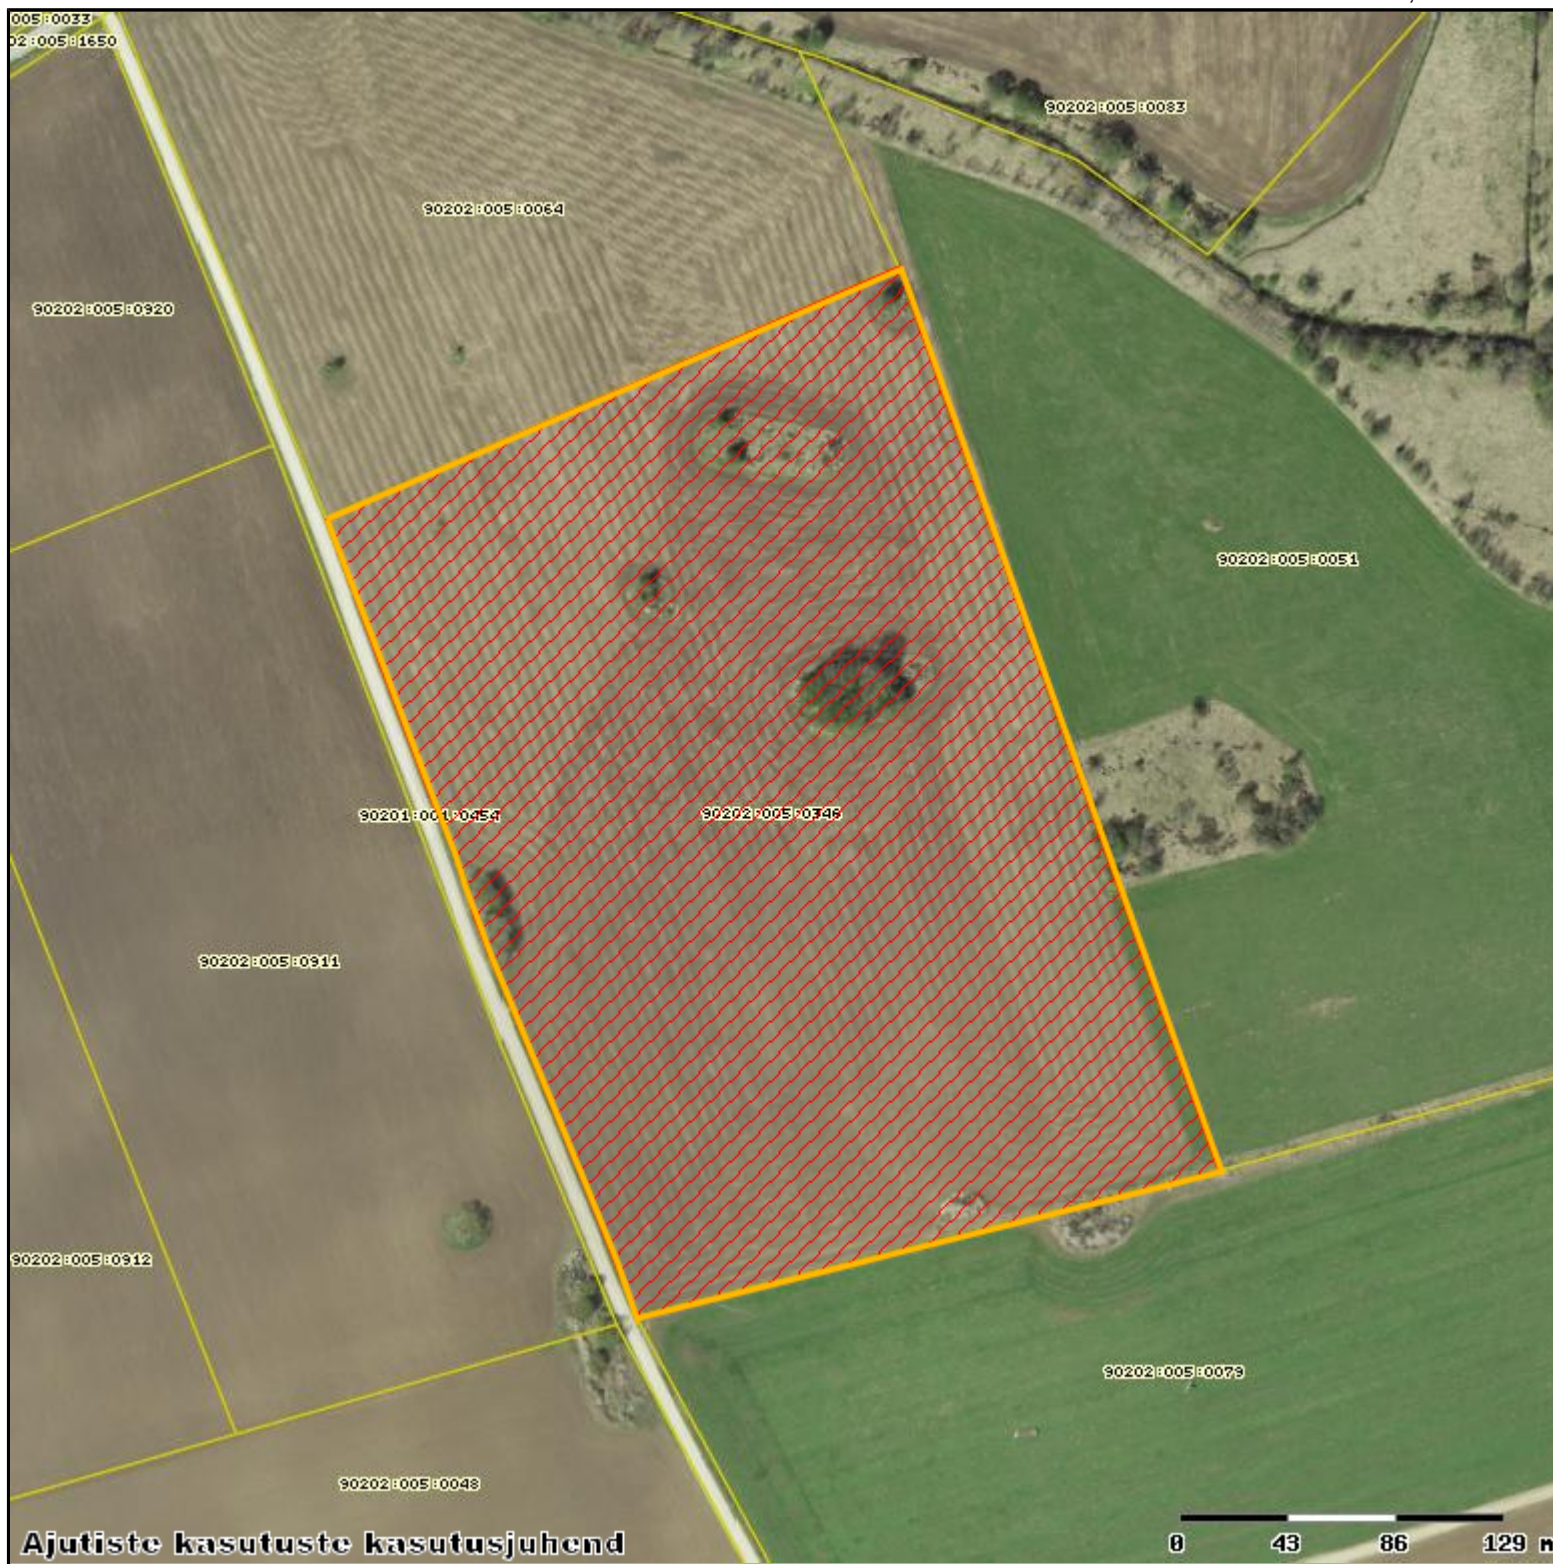

X = 6595018, Y = 655466

Kitseherne kinnisasja kasutusala plaan

ID
Kasutuse liik
KÜ tunnus
KÜ pindala (ha)
Maakond
Kov
Asula
Lähiaadress
Kasutusala pindala (ha)
Ruumikuju
Sisestaja
Sisestamise kuupäev
Muutja
Muutmise kuupäev

∨ Registreeritud KÜ

X = 6594403, Y = 654851

M 1:3000

Kaardiserveris olev info ja sellest tehtud väljavõtted on informatiivsed ega ei ole ametlikud. Väljavõtete kasutamisel peab ära märkima nende päritolu.