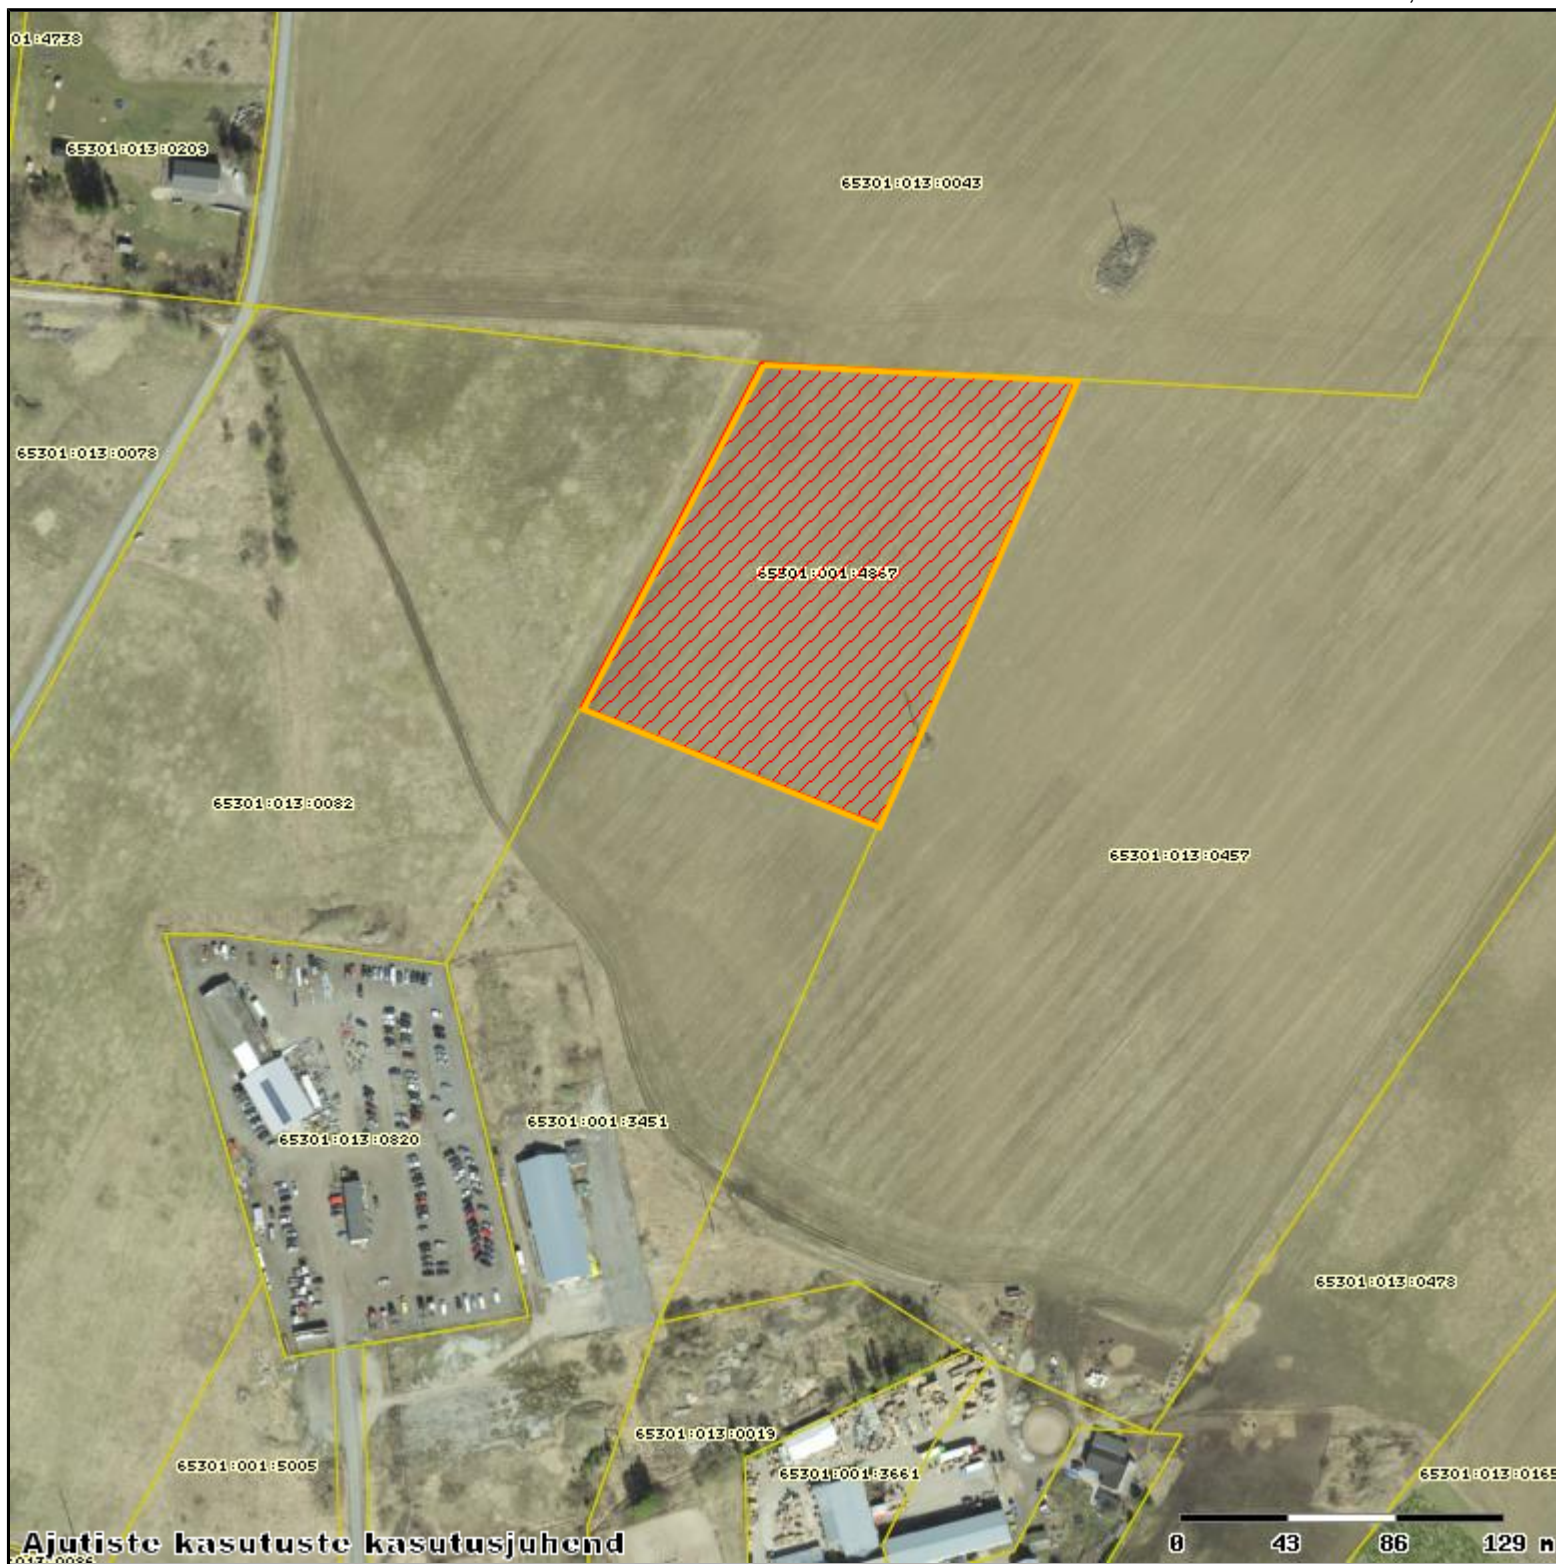

X = 6585737, Y = 554730

X = 6585122, Y = 554114

Kaardiserveris olev info ja sellest tehtud väljavõtted on informatiivsed ega ei ole ametlikud. Väljavõtete kasutamisel peab ära märkima nende päritolu.

M 1:3000

Kesapõllu kinnisasja kasutusala plaan

ID	15276
Kasutuse liik	Põllumaa rent
KÜ tunnus	65301:001:4867
KÜ pindala (ha)	2.1
Maakond	Harju maakond
Kov	Rae vald
Asula	Kopli küla
Lähiaadress	Kesapõllu
Kasutusala pindala (ha)	2.1
Ruumikuju	21004
Sisestaja	KATRIV
Sisestamise kuupäev	29.01.2019
Muutja	KATRIV
Muutmise kuupäev	28.02.2020