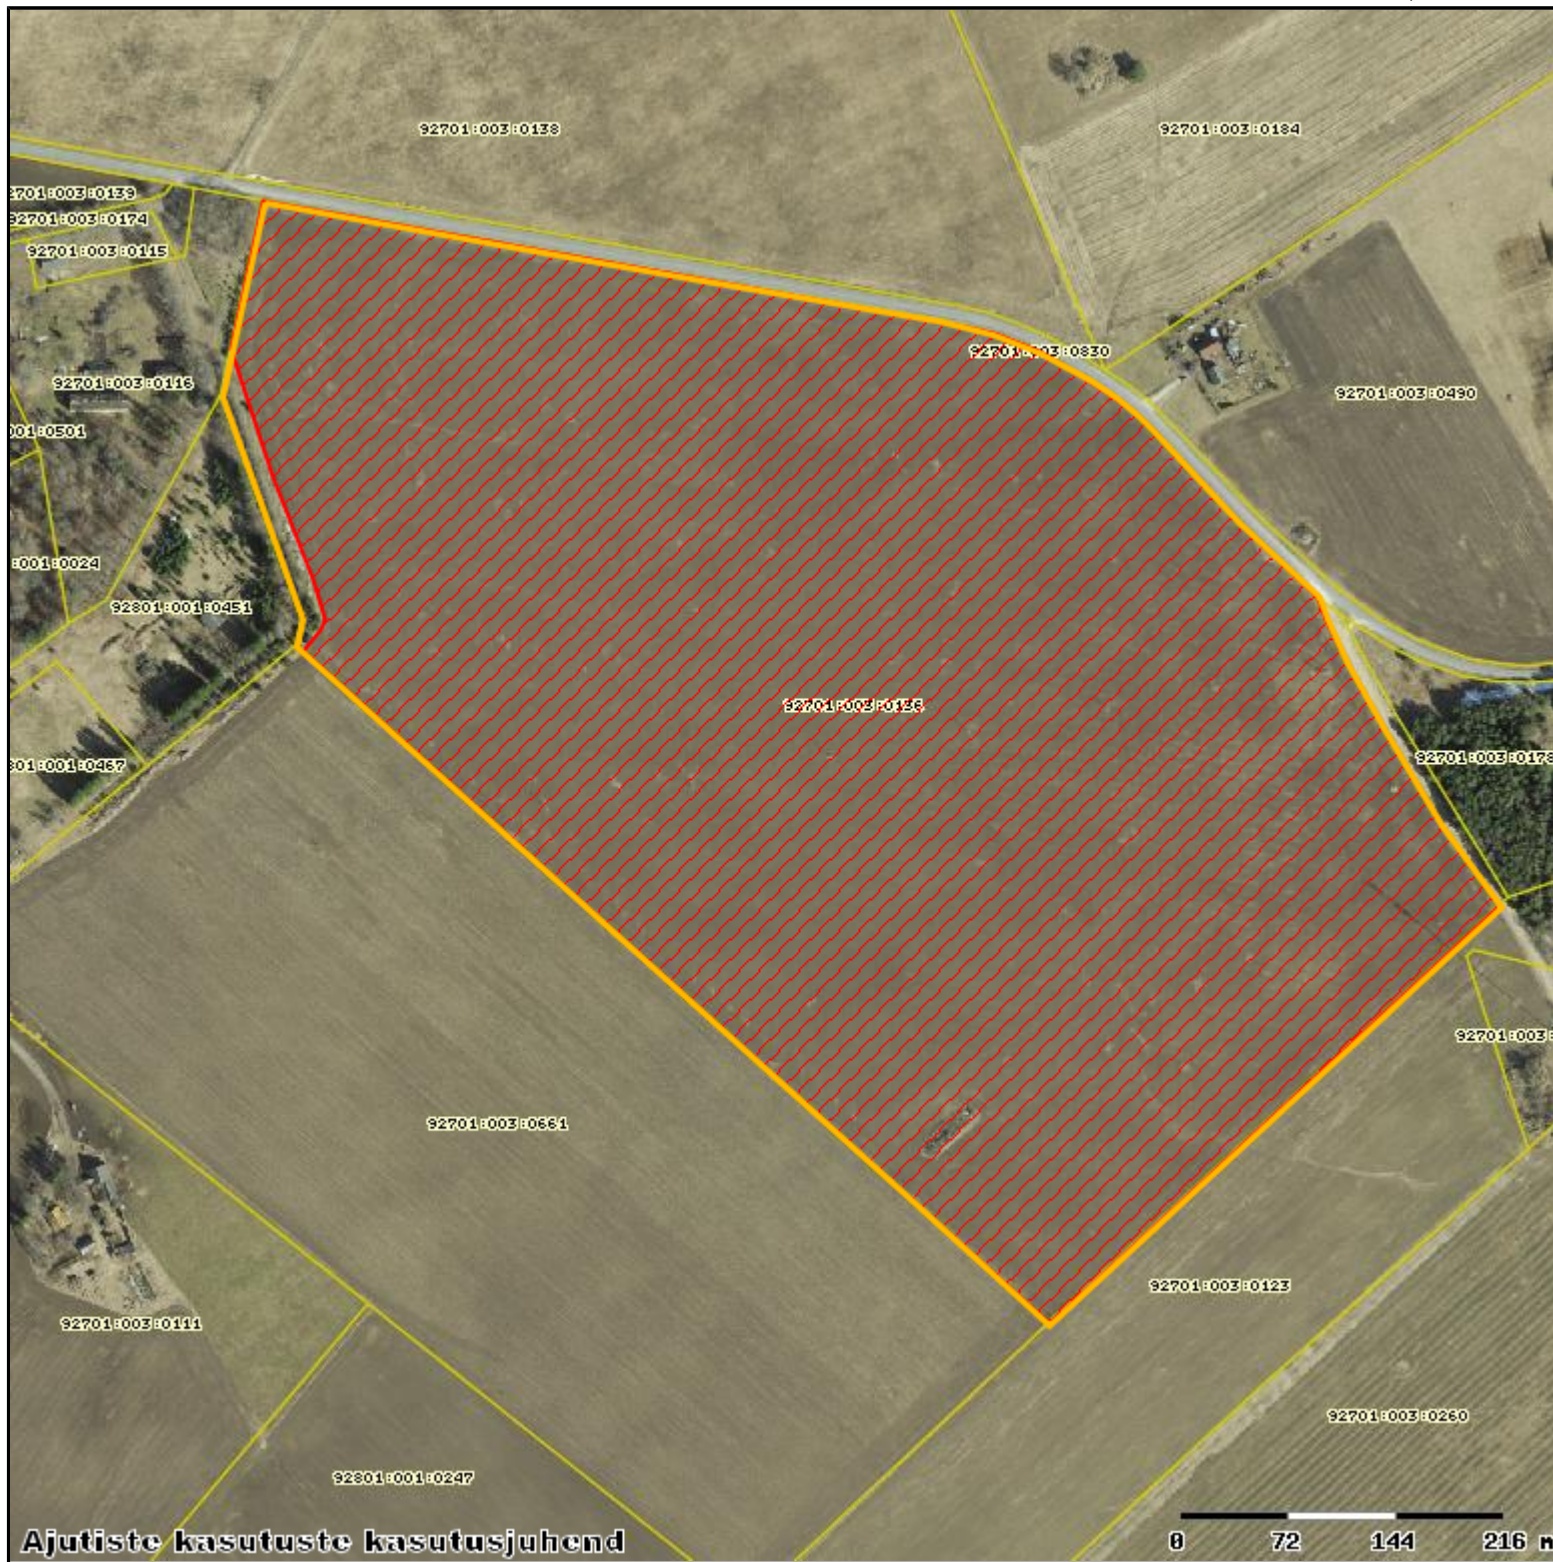

Alekkõrre kinnisasja kasutusala plaan

X = 6549133, Y = 618093

M 1:5000

Kaardiserveris olev info ja sellest tehtud väljavõtted on informatiivsed ega ei ole ametlikud. Väljavõtete kasutamisel peab ära märkima nende päritolu.

ID
Kasutuse liik
KÜ tunnus
KÜ pindala (ha)
Maakond
Kov
Asula
Lähiaadress
Kasutusala pindala (ha)
Ruumikuju
Sisestaja
Sisestamise kuupäev
Muutja
Muutmise kuupäev

Põllumaa rent

1055
Põllumaa rent
92701:003:0136
34.54
Lääne-Viru maakond
Väike-Maarja vald
Aavere küla
Alekkõrre
34.25
342485
LILLI
05.07.2012
KATRIV
05.03.2020